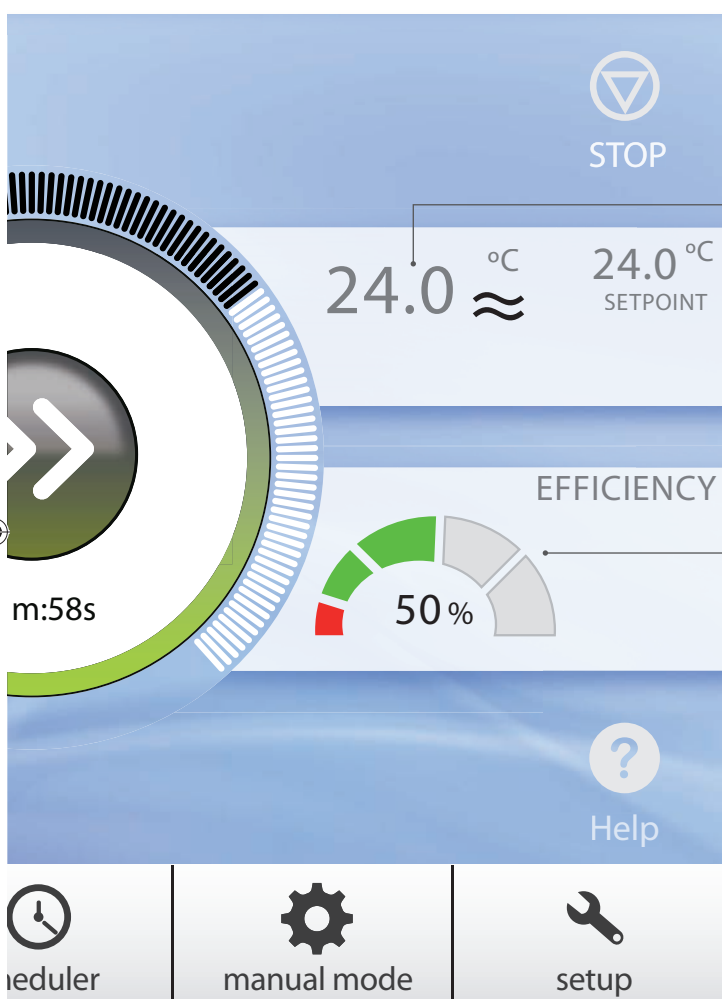

Полный контроль

Максимальный контроль для максимальной производительности.

Уровень редокс (ОВП)

Показывает окислительно-восстановительный потенциал воды по сравнению с «заданным показателем», установленным в качестве нормы.

Уровень pH

Показывает уровень pH воды по сравнению с «заданным показателем», установленным в качестве нормы.

Содержание соли в воде

Зеленый цвет индикатора указывает на оптимальный уровень соли в воде, а красный – на ее низкое содержание.

Температура воды

Показывает температуру воды в бассейне. Дополнительно может быть установлен тепловой насос, показатели которого будут отображаться на дисплее прибора для обеспечения настроек параметров и эффективного контроля.