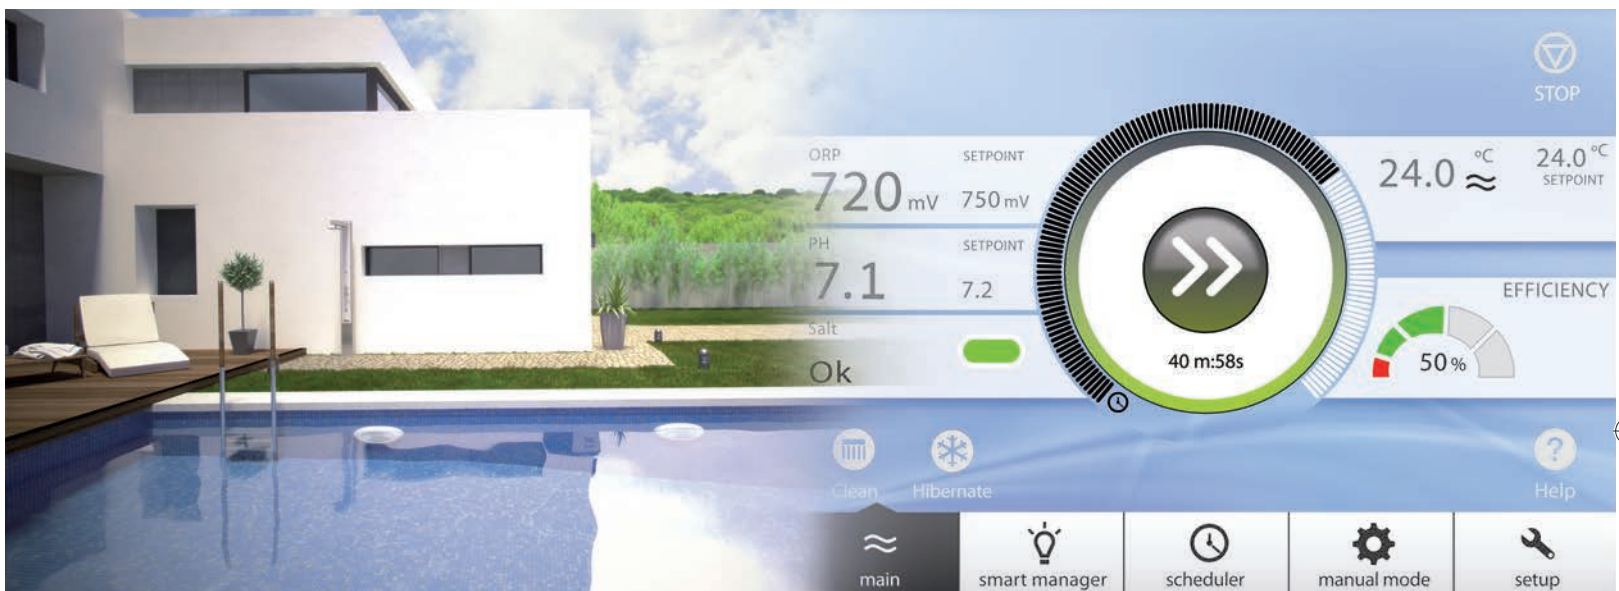

MAC
simplifying life

Welcome **the new 3.0 pool**

Welcome **the new 3.0 pool**

Премиальный продукт для требовательных и взыскательных покупателей.

Грандиозное достижение в сфере инноваций.

Компания AstralPool разработала совершенное устройство последнего поколения AstralPool Mac®, обеспечивающее полный контроль функционирования плавательного бассейна и поддержания качества воды в нем.